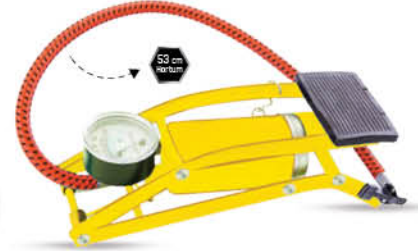

KUPA BİSİKLET POMPASI

PROFESYONEL