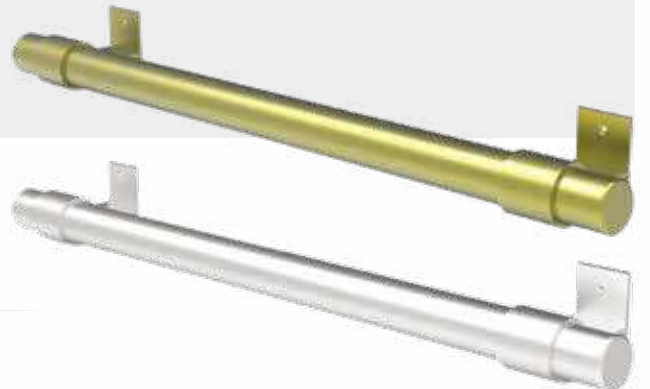

WC-Banyo El Tutma Aparatı

KODU	RENK	PAKET ADEDİ	KOLİ ADEDİ	ADET FİYATI
BETA01	Sarı	1	20	500,00 ₺
BETA02	Saten	1	20	500,00 ₺

material PA 6.6

Kademeli Kilit Sistemi
Kolay ve Hızlı Kullanım

Plastik Kablo Bağı