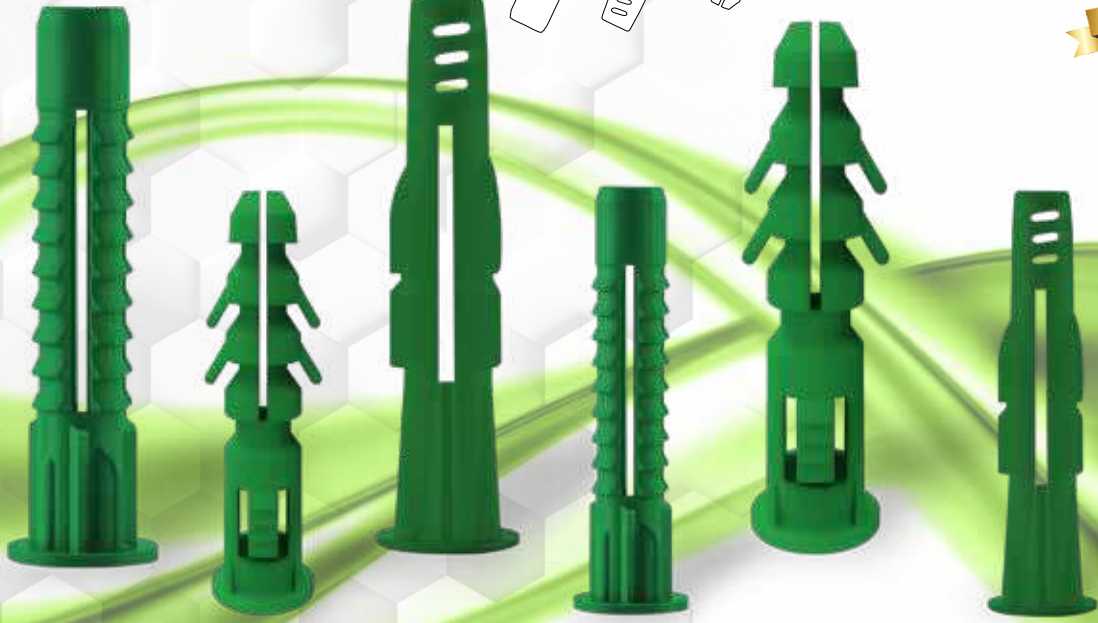

Nylon Seri Dübel

MADE IN
TÜRKİYE

Üstün hammadde ile
En iyi tutuculuk

Nylon Boşluk Dübeli

KODU	EN mm.	BOY mm.	PAKET ADEDİ	KOLİ MİKTARI	PAKET FİYATI
NYT8	8	49	50	50	75,00 ₺
NYT10	10	58	25	50	60,00 ₺