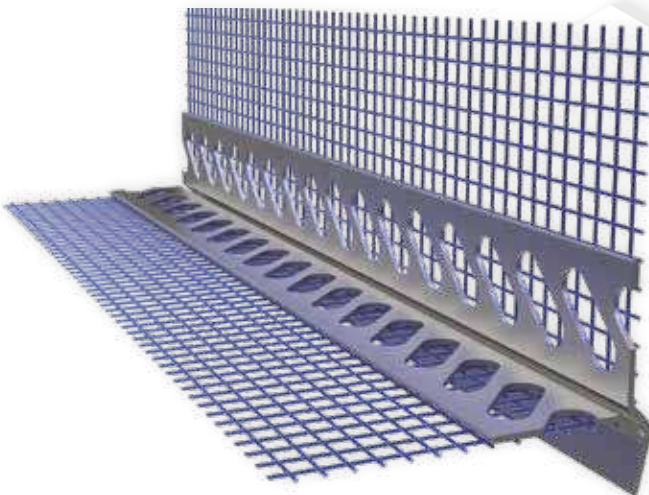

Fileli Köşe Profili

KODU	EN mt.	BOY mt.	PALET ADEDİ	ADET FİYATI
FKP01	7x7	2.50	100	Teklif Alınız
EKOFK	7x7	2.50	100	Teklif Alınız