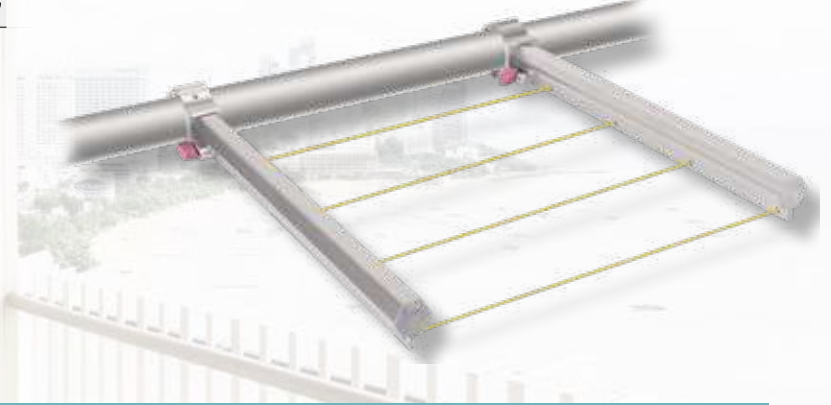

Katlanır Çamaşırılık

KODU	PAKET ADEDİ	KOLİ ADEDİ	ADET FİYATI
KÇ01	1	36	450,00 ₺