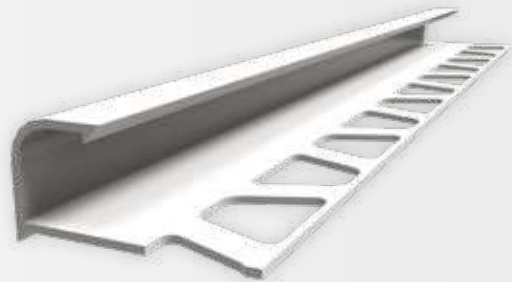

PVC Denizlik Profili

KODU	BOY mt.	PAKET ADEDİ	ADET FİYATI
PDP5	3	10	110,00 ₺
PDP8	3	10	125,00 ₺

PVC Damlalık Profili

KODU	BOY mt.	PAKET ADEDİ	ADET FİYATI
PDDP	2.5	50	40,00 ₺

PVC Fayans Profili

KODU	BOY cm.	BOY mt.	PAKET ADEDİ	ADET FİYATI
DIŞ10	10	2.7	100	25,00 ₺
İÇ10	10	2.7	50	25,00 ₺
DIŞ12	12	2.7	100	27,00 ₺
İÇ12	12	2.7	100	29,00 ₺