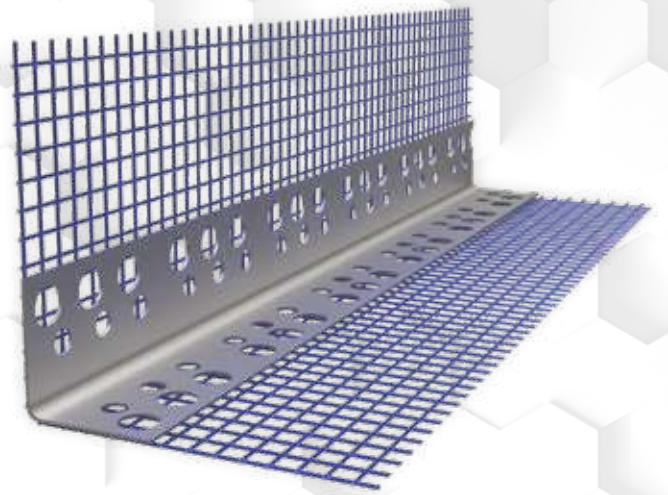

Fileli Köşe Profili

KODU	EN mt.	BOY mt.	PALET ADEDİ	ADET FİYATI
FKP01	7x7	2.50	100	Teklif Alınız
EKOFK	7x7	2.50	100	Teklif Alınız