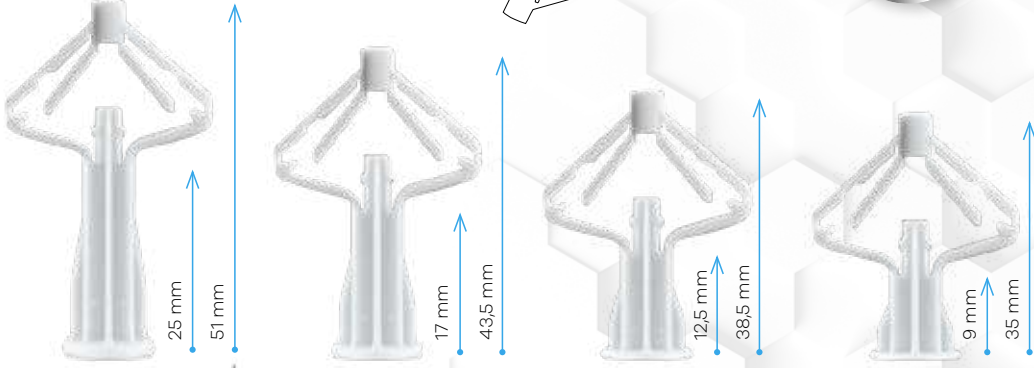

Kanatlı Alçıpan Dübel

Kullanım Alanları

MADE IN TÜRKİYE

material P.E.

TÜRKİYE'DE
İLK ve TEK
ÇİFT KADEMELİ
KİLİTLEMELİ

- Arkasında boşluk bulunan duvar panelleri için tasarlanmıştır.
- Türkiye'de ilk ve tek çift kademeli kilitleme sistemli kanatlı alçıpan dübel.