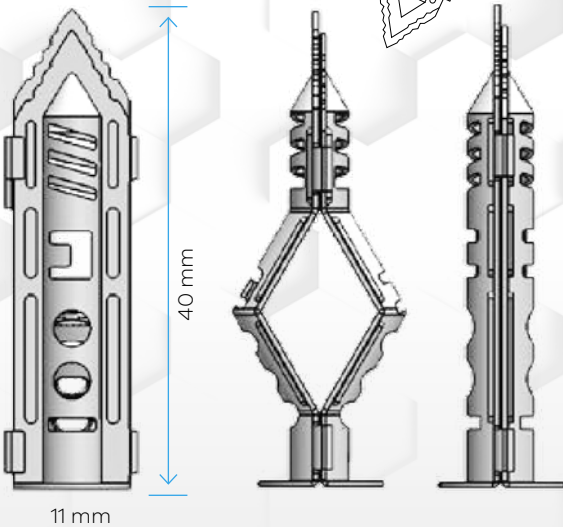

Çelik Alçıpan Dübeli

Kullanım Alanları

PATENTED

MADE IN TÜRKİYE

material Metal

Kanatlı yapısı ile Alçıpan malzemeye tutunur.

ÜRÜN VİDEOSU