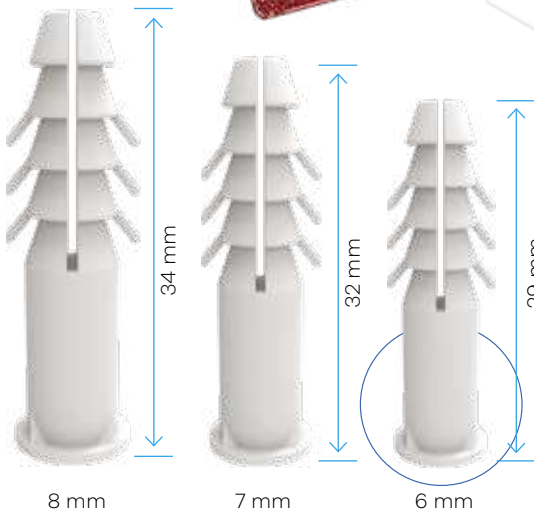

ÜRÜN VİDEOSU

*Kalibre, Patentli
tırnaklı, kapaklı yapı*

KODU	EN mm.	BOY mm.	PAKET ADEDİ	ÇUVAL MİKTARI	PAKET FİYATI
KD8	8	39	500	50	150,00 ₺

Ekstra Alçıpancı Dübel

PATENTED

Kullanım Alanları

MADE IN TÜRKİYE

material P.E.