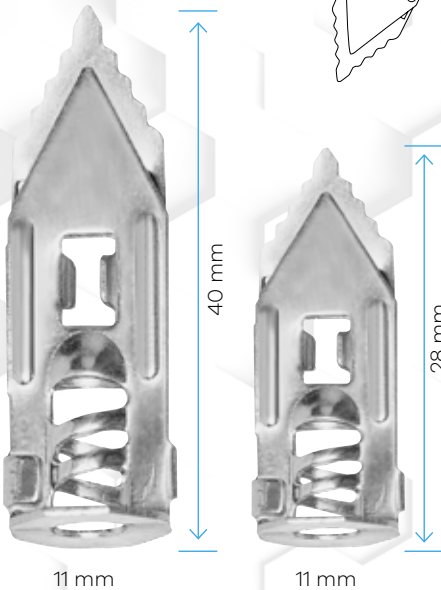

**Matkap Uçlu
girişi sayesinde
Alçıpan
malzemeye
hızlı uygulama
pratikliği sunar**

- Tek katmanlı alçıpan panellerde ön delme yapmadan montaj uygulaması.
- Özel vida dişi geometrisi ile yüzeyde çatlatma yapmaz.
- Alçıpan panellerde her sabitleme noktasında yüksek miktarda yük tutabilir.

KODU	EN mm.	BOY mm.	PAKET ADEDİ	ÇUVAL MİKTARI	PAKET FİYATI
013	13	33	250	50	280,00 ₺

Çelik Turbolet

Kullanım Alanları

MADE IN TÜRKİYE

material Metal

- Üniversal dübele benzer şekilde yanlara açılarak çalışır.
- Arkasında boşluk bulunan duvar panelleri için tasarlanmıştır.
- Alçıpan zeminlerde duvar ya da tavan'a herhangi bir yükte ürün asmak için kullanılır.