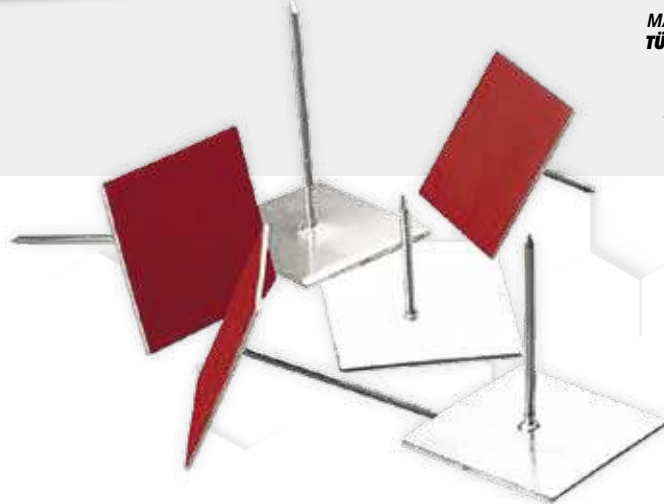

İzolasyon Çivisi

MADE IN
TÜRKİYE

KODU	KOLİ MİKTARI	ADET FİYATI
İZÇ04	1000	4,00 ₺
İZÇ06	500	4,30 ₺
İZÇ08	500	4,75 ₺
İZÇ10	500	5,00 ₺
İZÇ12	500	5,50 ₺