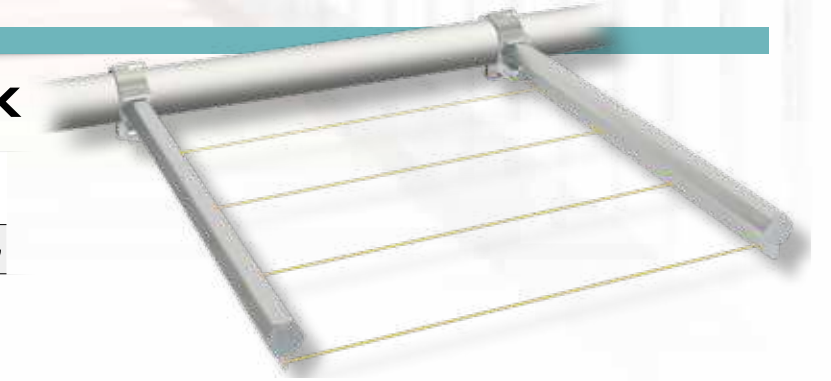

WC-Banyo El Tutma Aparatı

KODU	RENK	PAKET ADEDİ	KOLİ ADEDİ	ADET FİYATI
BETA01	Sarı	1	20	500,00 ₺
BETA02	Saten	1	20	500,00 ₺

material PA 6.6

Kademeli Kilit Sistemi
Kolay ve Hızlı Kullanım

Plastik Kablo Bağı