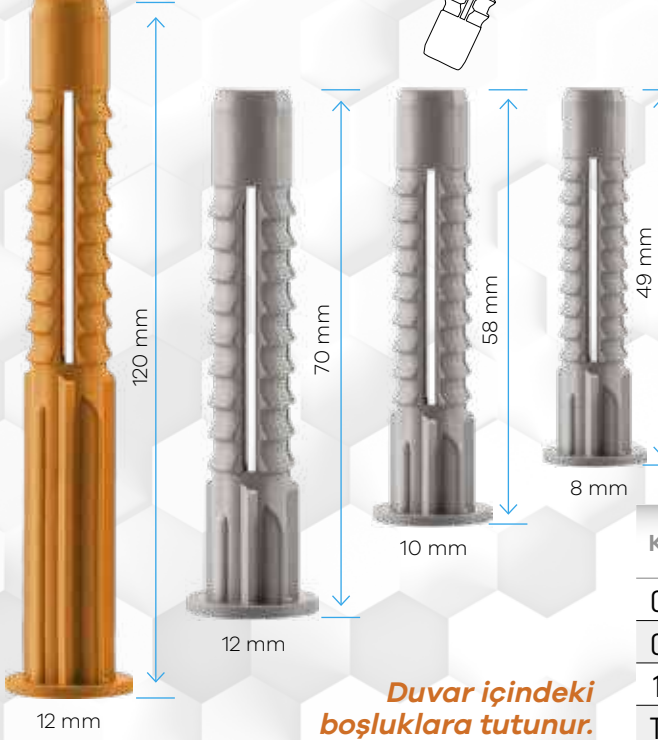

Tuğla Boşluk Dübel

Kullanım Alanları

MADE IN TÜRKİYE

material P.E.

Duvar içindeki boşluklara tutunur.