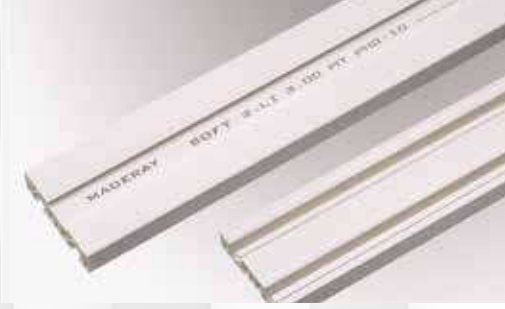

Soft 2'li Perde Rayı

KODU	ÜRÜN ADI	PAKET ADEDİ	AĞIRLIK (GR/MT)	METRE FİYATI
2000	Soft 2'li	20	240-250	Teklif Alınız