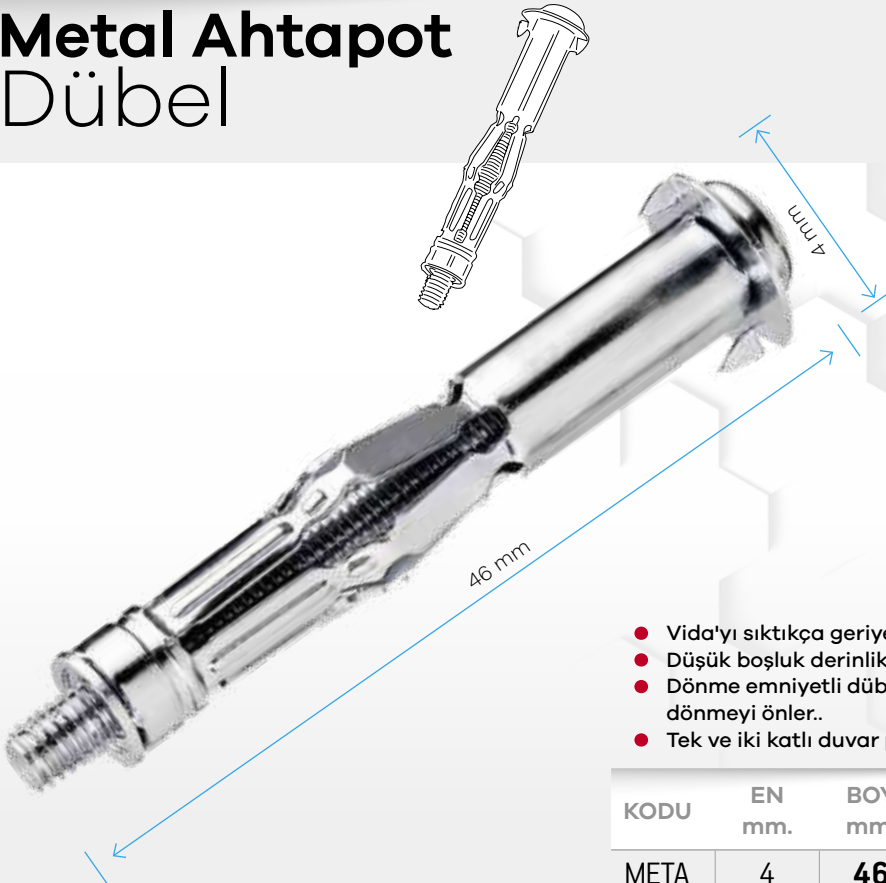

Zamak Turbolet Dübeli

MADE IN TÜRKİYE

Zamak Turbolet
Doğrudan vidalama

material Metal

- Tek katmanlı alçıpan panellerde ön delme yapmadan montaj uygulaması.
- Özel vida dişi geometrisi ile yüzeyde çatlatma yapmaz.
- Alçıpan panellerde her sabitleme noktasında yüksek miktarda yük tutabilir.

KODU	EN mm.	BOY mm.	PAKET ADEDİ	KOLİ MİKTARI	PAKET FİYATI
ZAK1	11	40	100	100	780,00 ₺

Metal Ahtapot Dübel

MADE IN TÜRKİYE

material Metal

- Vida'yı sıktıkça geriye gelen yapısı ile tutunma sağlar.
- Düşük boşluk derinlikleri için.
- Dönme emniyetli dübel kapağı, yapı malzemesinde dönmeyi önler..
- Tek ve iki katlı duvar plakaları için uygun.