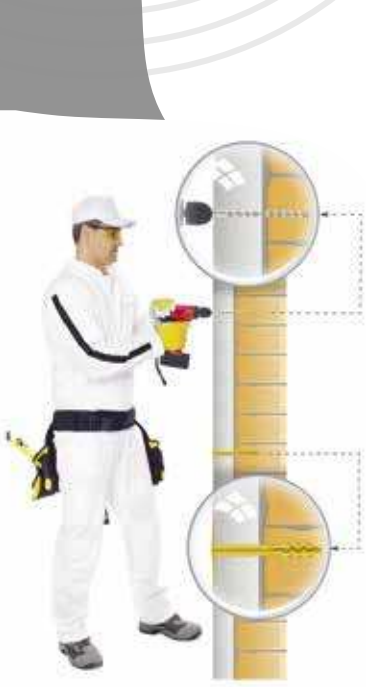

Orjinal İzolasyon Dübeli

MADE IN
TÜRKİYE

material P.E.

KODU	EN mm.	BOY mm.	PAKET ADEDİ	PAKET FİYATI
1015	58	100	400	950,00 ₺
1017	58	120	400	1.050,00 ₺
STF14	58	140	400	1.300,00 ₺
STF16	58	160	400	1.500,00 ₺

Siyah İzolasyon Dübeli

KODU	EN mm.	BOY mm.	PAKET ADEDİ	PAKET FİYATI
SYH10	58	100	400	600,00 ₺
SYH12	58	120	400	685,00 ₺
SYH14	58	140	400	815,00 ₺
SYH16	58	160	400	975,00 ₺

Kırılmaz

400 adetli
yeni ambalajında

Garantili

MA DE®