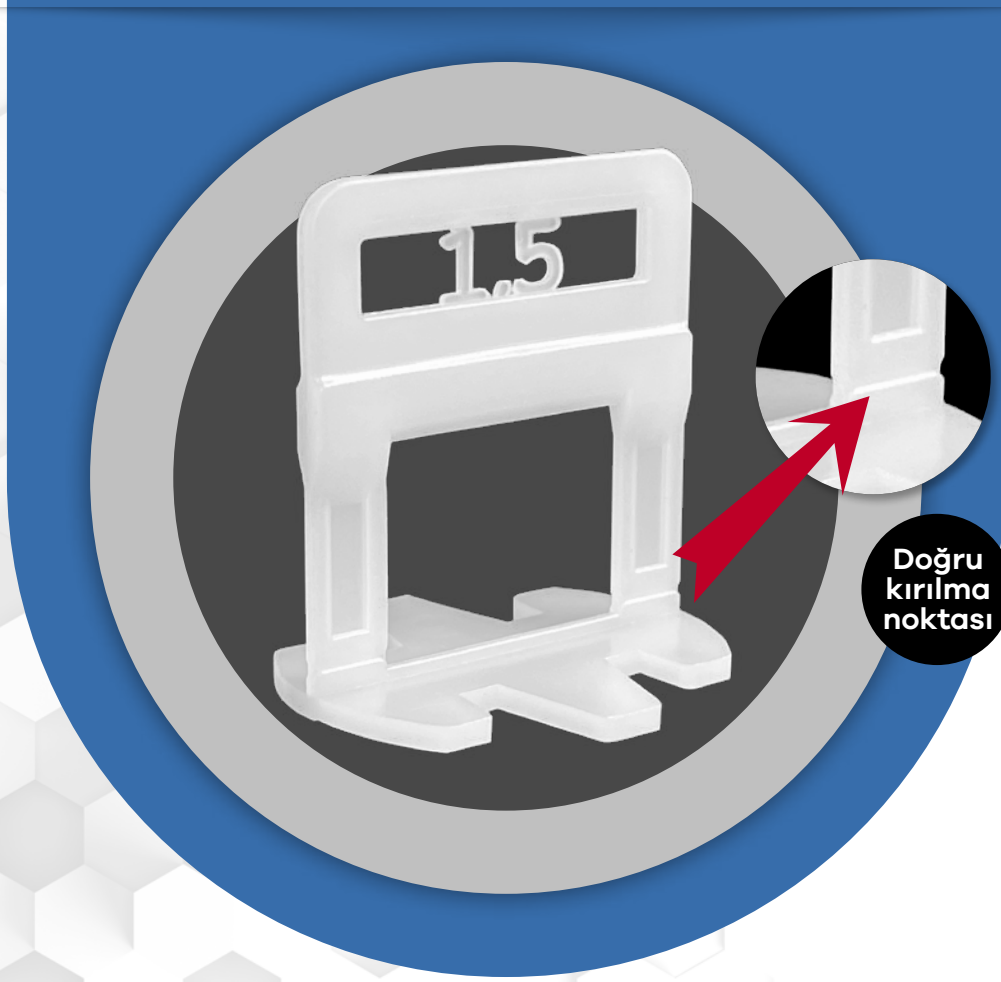

ÜRÜN VİDEOSU

PREMIUM®

SEVİYE TESPİT ARTISI

Seviye Tespit Artıları

KODU	EN mm.	PAKET ADEDİ	ÇUVAL MİKTARI	PAKET FİYATI
SDA05	0,5	100	50	75,00 ₺
SDA1	1	100	50	75,00 ₺
SDA15	1,5	100	50	75,00 ₺
SDA2	2	100	50	75,00 ₺
SDA25	2,5	100	50	75,00 ₺
SDA3	3	100	50	75,00 ₺

XL Seviye Tespit Artıları

KODU	EN mm.	PAKET ADEDİ	ÇUVAL MİKTARI	PAKET FİYATI
XL1	1	100	50	89,00 ₺
XL2	2	100	50	89,00 ₺
XL3	3	100	50	89,00 ₺