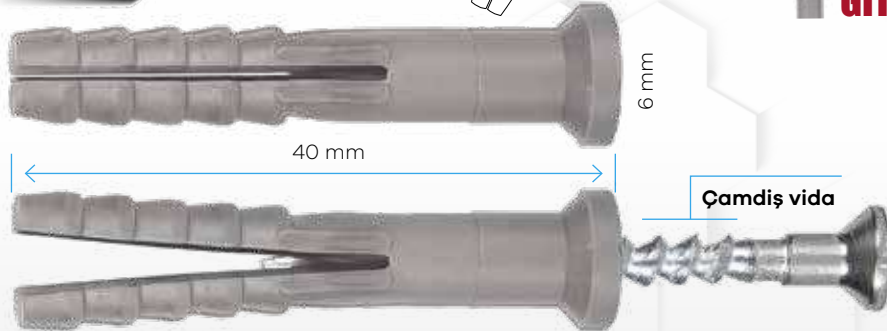

HammerFix Dübel+Vida

YENİ ÜRÜN

MADE IN TÜRKİYE

material P.E.

- Profil montajında kullanılır.
- Dübel ve vida birlikte aynı anda duvara çakılır.

Duvar içinde yüksek tutunma kapasitesi

KODU	EN mm.	BOY mm.	PAKET ADEDİ	ÇUVAL MİKTARI	PAKET FİYATI
Hfix01	6	40	100	25	165,00 ₺