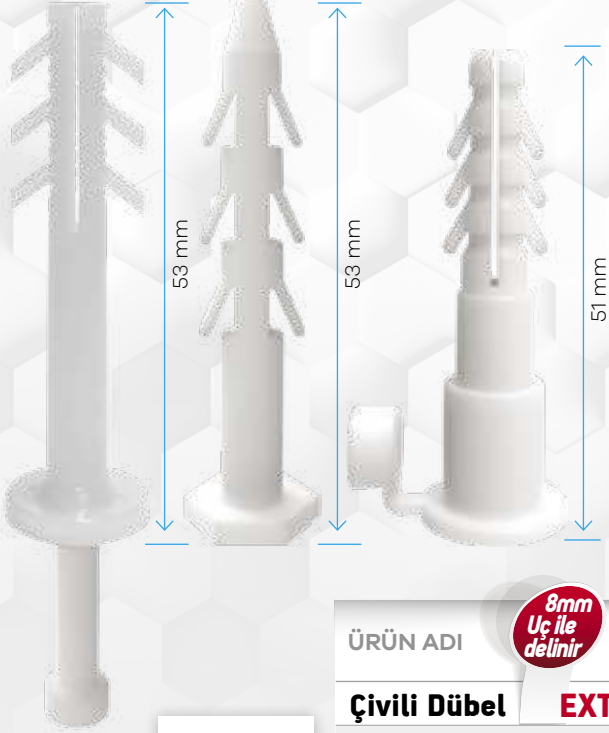

Korniş Montaj Dübel

MADE IN TÜRKİYE

material P.E.