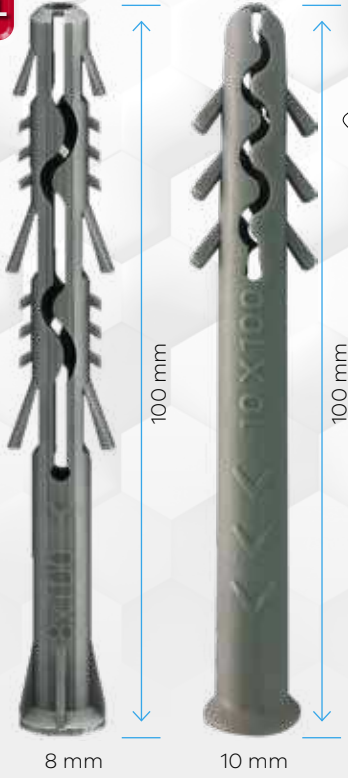

Siding Dübél

YENİ MODEL