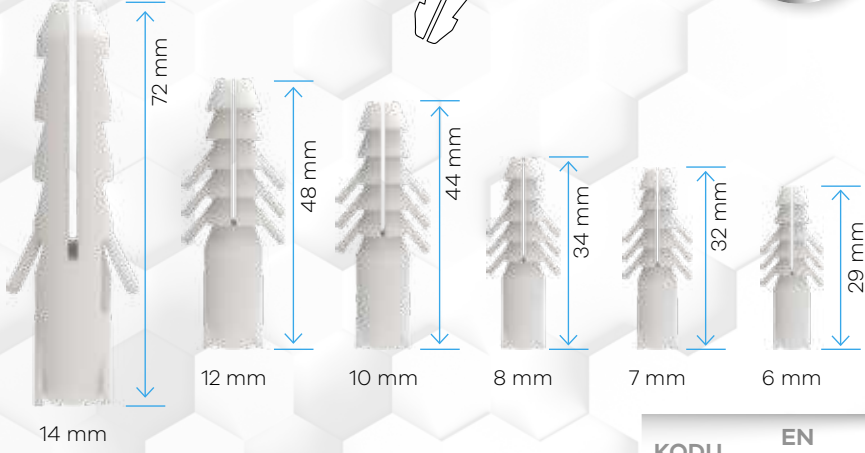

MADE IN TÜRKİYE 

Standart Dübeler

Kullanım Alanları

MADE IN TÜRKİYE

material P.E.

KODU	EN mm.	BOY mm.	PAKET ADEDİ	ÇUVAL MİKTARI	PAKET FİYATI
001	6	29	500	50	106,00 ₺
002	7	32	500	50	108,00 ₺
003	8	34	500	50	109,00 ₺
004	10	44	500	50	227,00 ₺
005	12	48	250	40	308,00 ₺
006	14	72	100	40	236,00 ₺